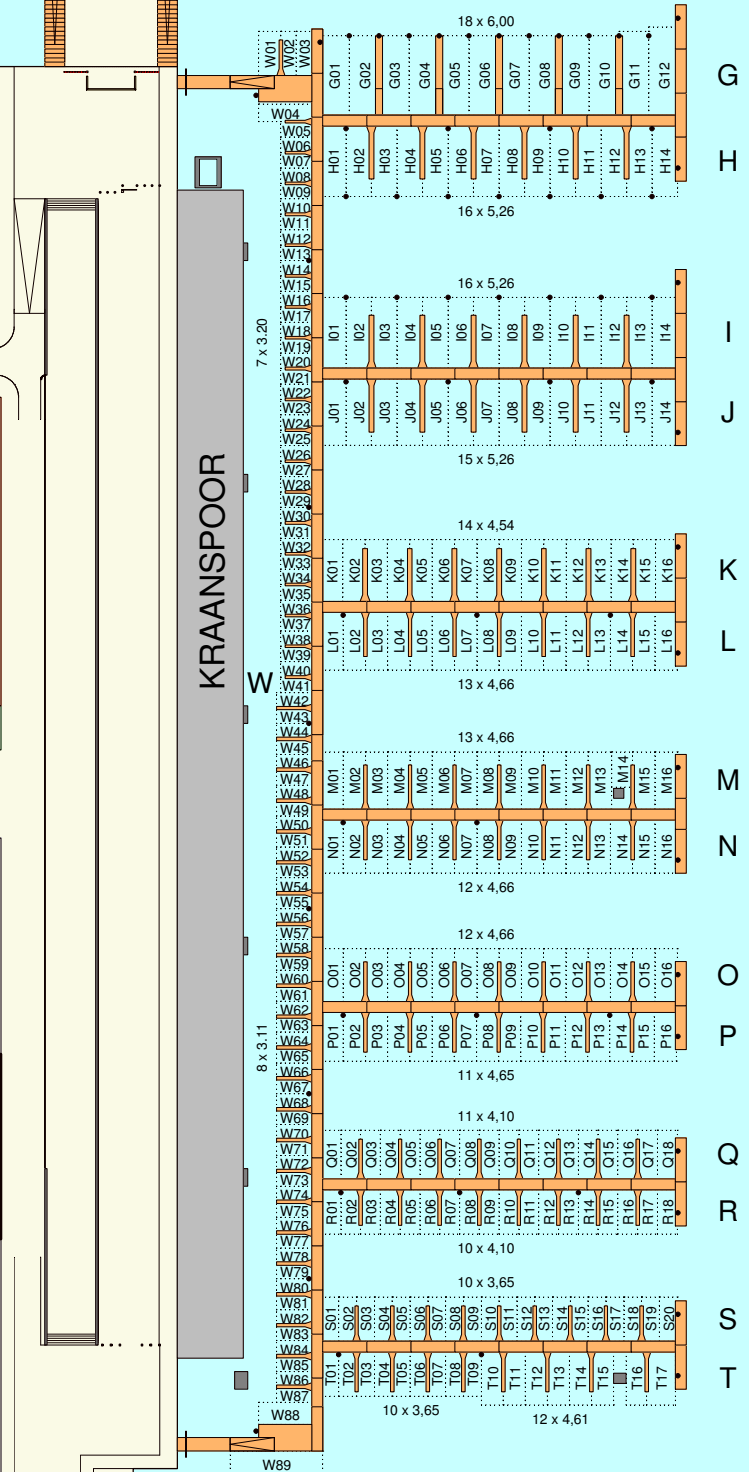

Ligplaatsen huurtarieven

7 m: € 1.376	12 m: € 2.813	18 m: € 4.923
8 m: € 1.572	13 m: € 3.165	20 m: € 5.627
9 m: € 1.769	14 m: € 3.517	22 m: € 6.330
10 m: € 2.110	15 m: € 3.868	24 m: € 7.033
11 m: € 2.462	16 m: € 4.220	30 m: € 9.143

Tarieven 1 april 2019 tot 1 april 2020 incl 21% BTW

AMSTERDAM MARINA

Havenindeling 14.12.2018

www.amsterdammarina.com

Amsterdam

7 x 3,20

W

8 x 3,11

W89